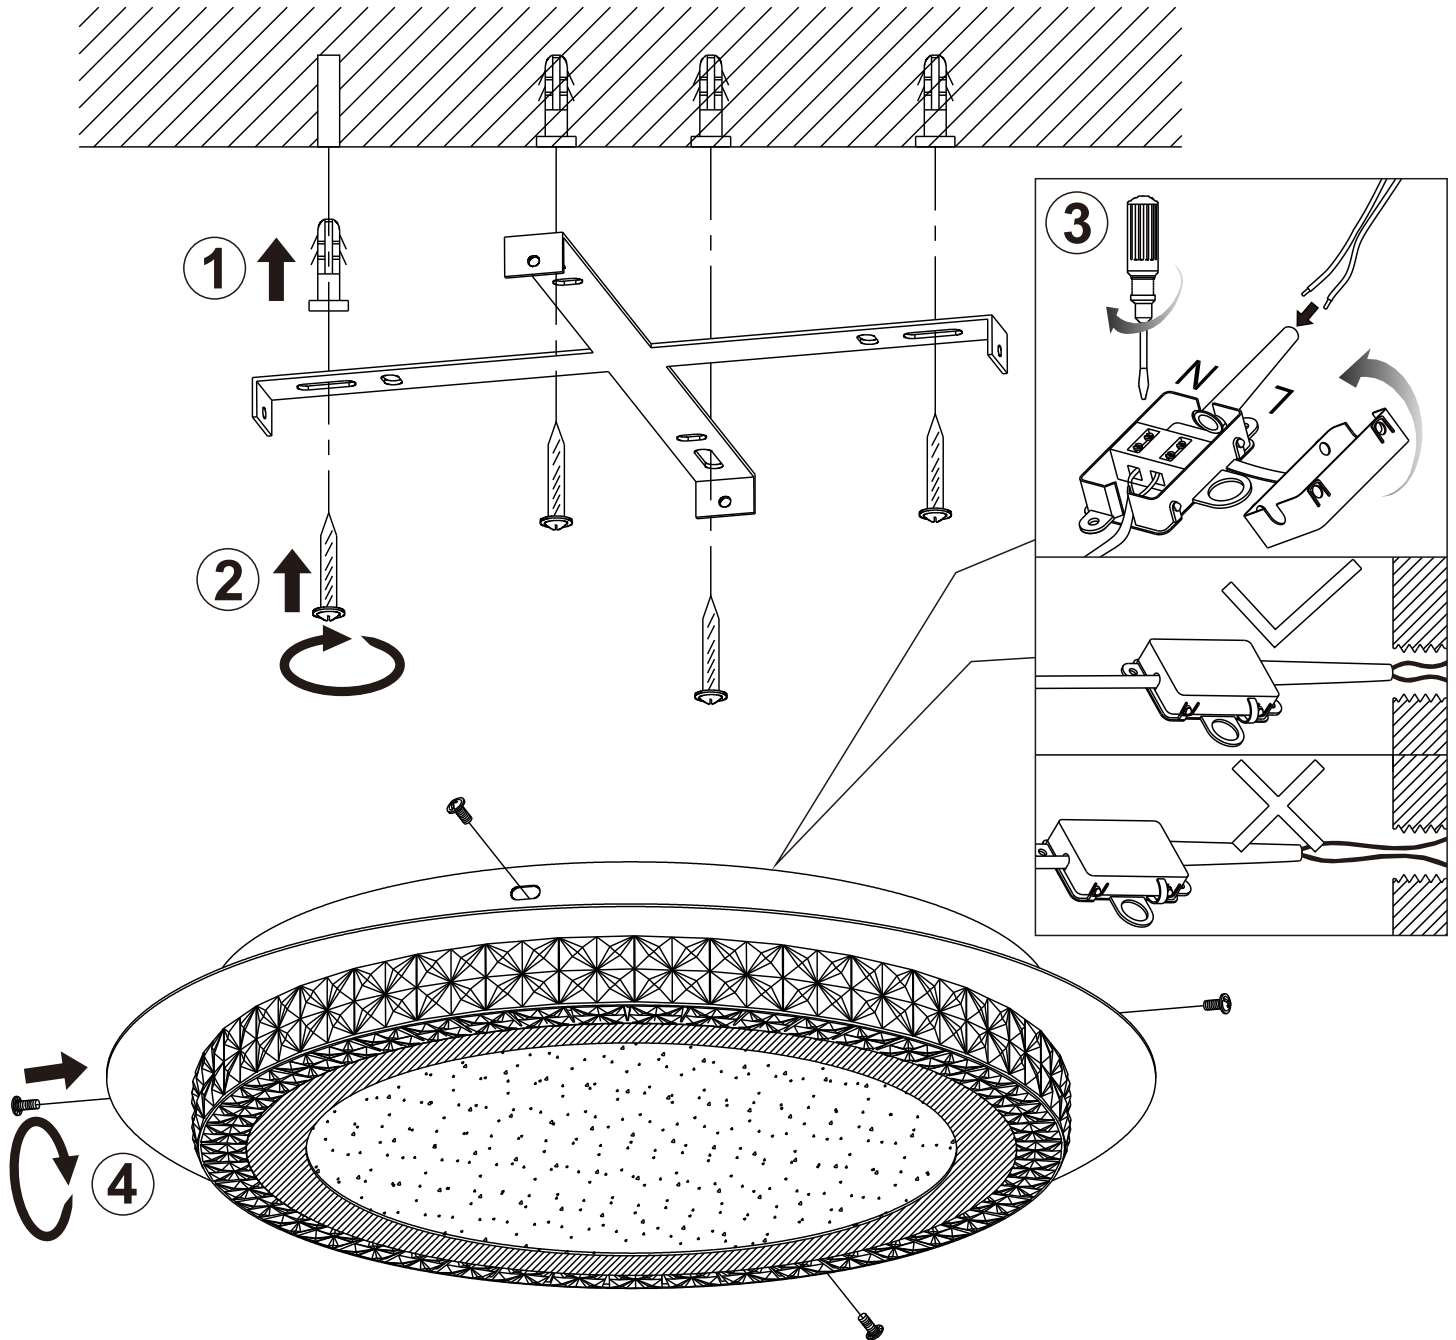

GLOBO
 LIGHTING
 www.globo-lighting.com

41912-18G
 41912-18S

GLOBO Handels GmbH
 Gewerbestr. 3
 A-9184 Sankt Peter

DE**Lichtquelle:**

Die Lichtquelle ist nicht tauschbar, weil sie konstruktionsbedingt fest mit dem umgebenden Produkt verbunden ist.
Dieses Produkt enthält eine Lichtquelle der Energieeffizienzklasse F.